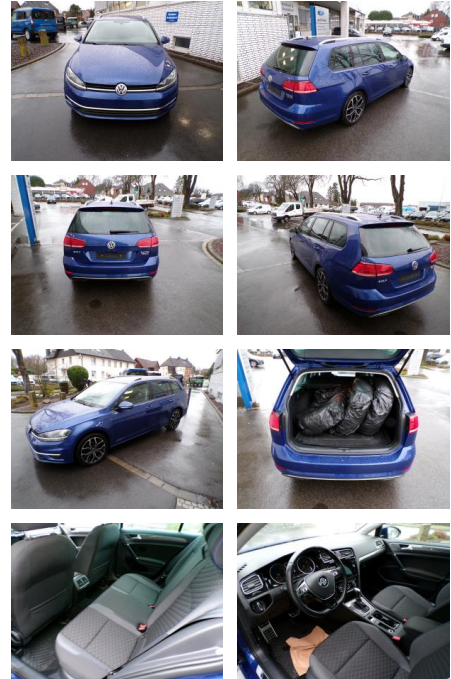

AW16-AW16-1775 Anbotsnr.:

VERKAUFT

Erstzulassung: 24.07.2018 **Kilometer:** 88.900 **Farbe:** Blau **Leistung:** 110 kW / 150 PS **Kraftstoffart:** Diesel

PREIS
20.060 €

FINANZIERUNGSBEISPIEL
Laufzeit: 72 Monate Anzahlung: 25 %
Basis-Finanzierung:* Mtl. Rate:
Zielraten-Finanzierung:** **170 €**