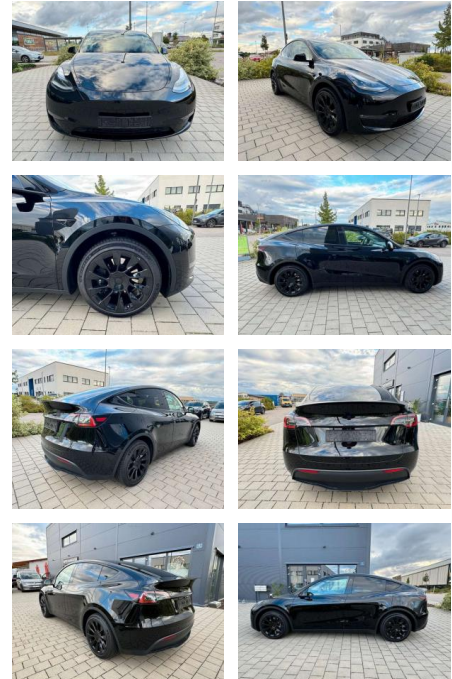

Erstzulassung:	Kilometer:	Farbe:	Leistung:	Kraftstoffart:
01.09.2023	36.696	Schwarz	378 kW / 514 PS	Elektro

PREIS
46.410 €

FINANZIERUNGSBEISPIEL

Laufzeit: 72 Monate Anzahlung: 25 %
Basis-Finanzierung:* Mtl. Rate:
Zielraten-Finanzierung:** **393 €**

- Anti-Blockiersystem ABS

Multimedia

- Radio

Weiteres

- Weitere Ausstattung: 14 Lautsprecher
- Airbag Fahrer-/Beifahrerseite
- Außenspiegel elektr. heiz- und anklappbar
- Elektromotor 378 kW (cont. 153 kW)
- Fahrassistenten-System: Autopilot
- Freisprecheinrichtung Bluetooth
- Heizungs-/Klimaanlage: Wärmepumpe (Supermanifold)
- HV-Batterie 75 kWh
- Innenausstattung: schwarz
- Karosserie: 5-türig
- Knieairbag Fahrer-/Beifahrerseite
- Kopf-Airbag-System (Windowbag) vorn +

- Lenkrad mit Multifunktion
- Leuchtweitenregelung elektrisch
- LM-Felgen
- Multimedia-Schnittstelle 2 x USB (Typ C) vorn und 2 x USB-Ladeanschluß (Typ C) Mittelkonsole hinten
- Navigationssystem mit Kartendarstellung
- Panorama-Glasdach (vollverglaste Dachfläche)
- Radioempfang digital (DAB+)
- Radstand 2890 mm
- Rückfahrkamera HD
- Rücksitzlehne geteilt/klappbar (60:40)
- Scheibenwaschdüsen heizbar
- Seitenairbag vorn
- Sitze vorn elektr. verstellbar
- Sitzheizung vorn
- Sonderlackierung Perl-Weiß
- Sound-System Premium
- Sprachsteuerungs-System
- Subwoofer