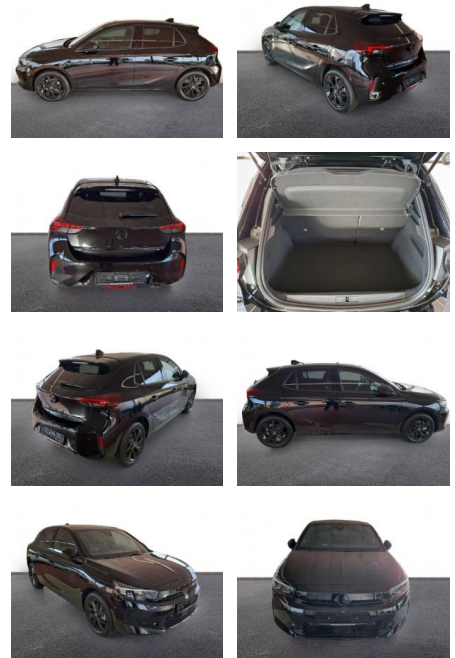

AH32-P433799Angebotsnr.:

Erstzulassung:	Kilometer:	Farbe:	Leistung:	Kraftstoffart:
01.01.2024	9.150	Schwarz	74 kW / 101 PS	Benzin

PREIS
21.080 €

FINANZIERUNGSBEISPIEL

Laufzeit: 72 Monate Anzahlung: 25 %
Basis-Finanzierung:* Mtl. Rate:
Zielraten-Finanzierung:** **179 €**