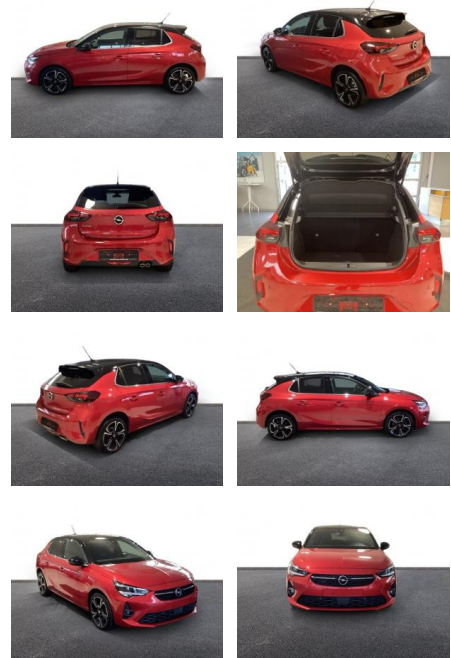

AH32-M416597 **Angebotsnr.:**

Erstzulassung:	Kilometer:	Farbe:	Leistung:	Kraftstoffart:
01.05.2021	23.000	Rot	96 kW / 131 PS	Benzin

PREIS
18.410 €

FINANZIERUNGSBEISPIEL
Laufzeit: 72 Monate Anzahlung: 25 %
Basis-Finanzierung:* Mtl. Rate:
Zielraten-Finanzierung:** **156 €**