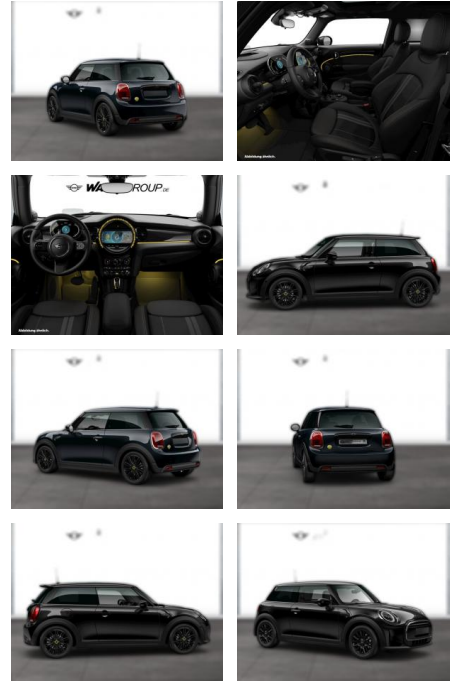

## MINI Cooper SE CLASSIC TRIM NAVI LED HUD

WG05-252318 Angebotsnr.:

Erstzulassung:	Kilometer:	Farbe:	Leistung:	Kraftstoffart:
01.11.2023	19.500	Schwarz	135 kW / 184 PS	Elektro

**PREIS**  
**28.700 €**