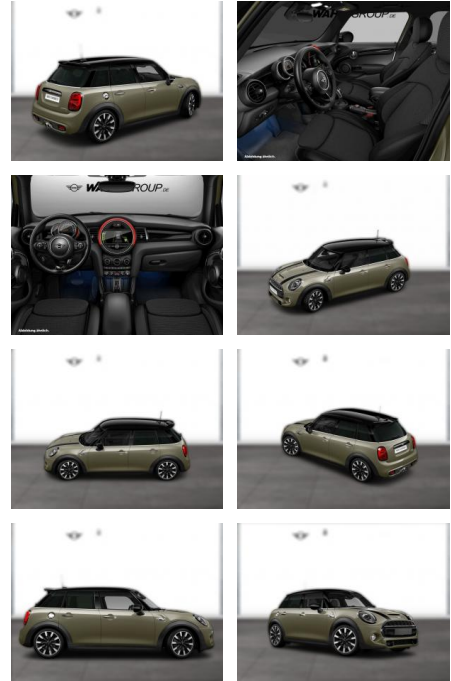

Erstzulassung:	Kilometer:	Farbe:	Leistung:	Kraftstoffart:
01.04.2021	49.700	Grau	141 kW / 192 PS	Benzin

PREIS
27.670 €

FINANZIERUNGSBEISPIEL

Laufzeit: 72 Monate Anzahlung: 25 %
Basis-Finanzierung:* Mtl. Rate:
Zielraten-Finanzierung:** **234 €**