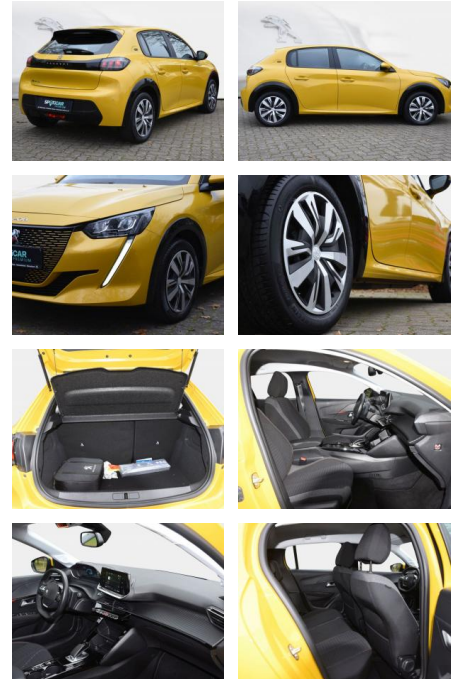

Erstzulassung:	Kilometer:	Farbe:	Leistung:	Kraftstoffart:
08.11.2020	10.075	Diverse	100 kW / 136 PS	Elektro

PREIS
20.550 €

FINANZIERUNGSBEISPIEL

Laufzeit: 72 Monate Anzahlung: 25 %
Basis-Finanzierung:* Mtl. Rate:
Zielraten-Finanzierung:** **174 €**