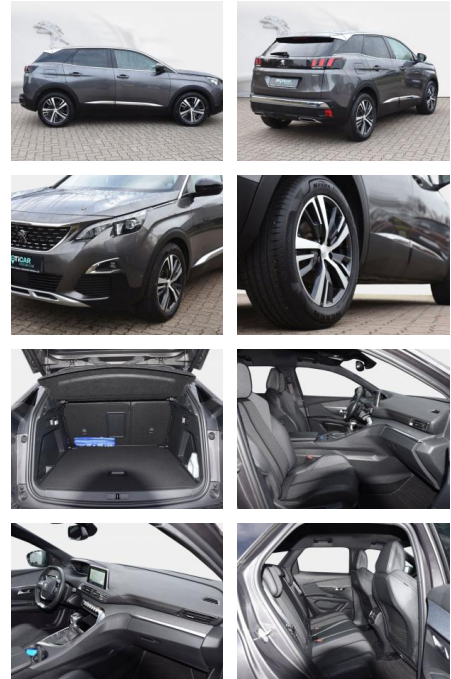

Ihr Ansprechpartner

Herr Vinzenz Enghart

E-Mail: v.enghart@autopark1.de
Telefon: 08065 906862

AutoPark GmbH
Mailing 3 - 83104 Tuntenhausen - Tel.: 08065 / 906860

Peugeot 3008 Allure GT-Line

SD03-409 43034 Angebotsnr.:

Erstzulassung:	Kilometer:	Farbe:	Leistung:	Kraftstoffart:
01.11.2019	62.609	Diverse	96 kW / 131 PS	Benzin

PREIS
18.490 €

FINANZIERUNGSBEISPIEL

Laufzeit: 72 Monate   Anzahlung: 25 %
Basis-Finanzierung:*   Mtl. Rate:
Zielraten-Finanzierung:** **157 €**

* Basisfinanzierung: Anzahlung: 4.623 Euro, Laufzeit: 72 Monate, Nettodarlehen: 13.868 Euro, Gesamtbetrag: 21.815 Euro, Zinssätze: 7.71% Sollz. (gebunden), 7.99% eff.
** Zielratenfinanzierung: Anzahlung: 4.623 Euro, Laufzeit: 72 Monate, Nettodarlehen: 13.868 Euro, Zielrate: 9.245 Euro, Gesamtbetrag: 23.107 Euro, Zinssätze: 7.71% Sollz. (gebunden), 7.99% eff.,

Vermittlung für: Santander Consumer Bank
Repräsentatives Beispiel gem. § 17 Abs. 4 PAngV. Diese Finanzierungsangebote sind Beispiele. Gerne ermitteln wir für Sie Ihr individuelles Angebot.

Ausstattung

Sicherheit

- Notbremsassistent
- Reifendruckkontrollsystem
- Totwinkel-Assistent
- Spurhalteassistent

Multimedia

- USB
- Verkehrszeichenerkennung

Komfort

- Berganfahrassistent
- Elektrische Heckklappe
- Lederlenkrad
- Keyless Entry

Weiteres

- Start Stop Automatik
- **Sonderausstattung:* Adaptive Geschwindigkeitsregelanlage (ACC)**
- Audio-Navigationssystem NAC 3-D

- DAB mit Farbdisplay
- Easy-Paket
- Fahrassistent-System: Park-Assistent inkl. Rückfahrkamera
- Rückfahrkamera mit 360° Umgebungsansicht
- Gepäckraumboden verschiebbar
- variabel
- GT-Line-Paket
- Full-LED-Paket
- Scheinwerfer Full-LED
- Leuchtweitenregelung elektrisch
- Nebelscheinwerfer LED mit Abbiegelicht
- Blinkleuchten LED mit Lauflicht
- Dachfarbe schwarz
- Außenspiegel und Spiegelfuss in Perla-Nera-Schwarz
- Einstiegsleisten (Edelstahl - gebürstet)
- Seitenscheiben hinten und Heckscheibe dunkel getönt

- Pedale Aluminium
- Dachhimmel schwarz
- Innenausstattung: Ziernähte farbig
- Heckklappe-/Deckel elektr. betätigt (öffnen + schliessen)
- Metallic-Lackierung
- Sitzheizung vorn
- Zentralverriegelung / Startanlage Keyless System
- ***Serienausstattung:* Airbag Beifahrerseite abschaltbar**
- Airbag Fahrer-/Beifahrerseite
- Ambiente-Beleuchtung LED
- Anti-Blockier-System (ABS)
- Antriebsart: Frontantrieb
- Audio-Navigationssystem NAC 3-D
- mit Farbdisplay
- Audiosystem RCC (Radio/CD-Player MP3-fähig)
- Audiobedienung am Lenkrad
- Freisprecheinrichtung Bluetooth

STÄNDIG ÜBER 15.000 FAHRZEUGE IM BESTAND!