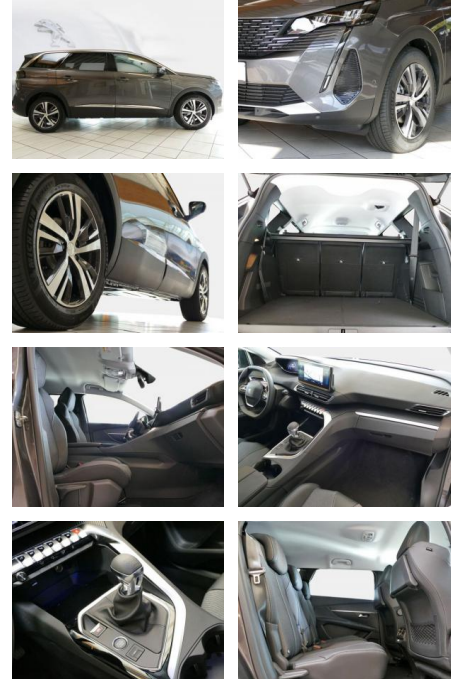

Ihr Ansprechpartner

Herr Ahmet Seren
E-Mail: a.seren@autopark1.de
Telefon: 08065 906852

AutoPark GmbH
Mailing 3 - 83104 Tuntenhausen - Tel.: 08065 / 906860

Peugeot 5008 BlueHdi 130 Allure++7-SITZER++NAVI

Erstzulassung:	Kilometer:	Farbe:	Leistung:	Kraftstoffart:
11.09.2022	4.000	Diverse	96 kW / 131 PS	Diesel

PREIS
41.270 €

FINANZIERUNGSBEISPIEL

Laufzeit: 72 Monate   Anzahlung: 25 %
Basis-Finanzierung:*   Mtl. Rate:
Zielraten-Finanzierung:**   **350 €**

* Basisfinanzierung: Anzahlung: 10.318 Euro, Laufzeit: 72 Monate, Nettodarlehen: 30.953 Euro, Gesamtbetrag: 48.690 Euro, Zinssätze: 7.71% Sollz. (gebunden), 7.99% eff.
** Zielratenfinanzierung: Anzahlung: 10.318 Euro, Laufzeit: 72 Monate, Nettodarlehen: 30.953 Euro, Zielrate: 20.635 Euro, Gesamtbetrag: 51.575 Euro, Zinssätze: 7.71% Sollz. (gebunden), 7.99% eff.,

Vermittlung für: Santander Consumer Bank
Repräsentatives Beispiel gem. § 17 Abs. 4 PAngV. Diese Finanzierungsangebote sind Beispiele. Gerne ermitteln wir für Sie Ihr individuelles Angebot.

Ausstattung

Sicherheit

- Müdigkeitswarnsystem
- Notbremsassistent
- Notrufsystem
- Reifendruckkontrollsystem
- Totwinkel-Assistent
- Spurhalteassistent
- •
- Active Safety Brake und Frontkollisionswarner
- Frontkollisionswarner
- Reifendruckkontrollsystem
- Müdigkeitswarner
- Airbag für Fahrer und Beifahrer
- Beifahrerairbag deaktivierbar
- Airbag: Vorhangairbags vorn und hinten
- Airbag: Seitenairbag vorn und hinten
- EBV (Elektronische Bremskraftverteilung)
- ESP (Elektronisches Stabilitätsprogramm) mit ASR (Antriebssschlupfregelung)

- Verkehrsschilderkennung mit Darstellung der Geschwindigkeitsempfehlung im Kombiinstrument
- Wegfahrsperre
- Berganfahrhilfe
- ***Assistenzsysteme:**
- Notbremsassistent mit Einschaltautomatik der Warmlinkeuchten
- Spurhalteassistent mit Lenkeingriff
- Fernlichtassistent
- Aktiver Totwinkelassistent
- *

Multimedia

- USB
- Verkehrszeichenerkennung
- Sprachsteuerung
- Touchscreen
- •
- Navigationssystem: 3D-Navigationssystem NAC - 3D-Navigation inkl. Darstellung

- Radio: Audioanlage RCC - Bi-Tuner - 6 Lautsprecher - MP3-fähig - Bluetooth-Freisprecheinrichtung mit Audiostreaming über Bluetooth - USB-Anschluss - Bedienung am Lenkrad und über Touchscreen
- Radio: Mirror Screen Mirror Screen (Übertragung von multimedialen Inhalten und Apps eines Smartphones auf den Touchscreen im Fahrzeug über den die kompatiblen Funktionen und Apps direkt bedient werden können - Mirror Link: Spiegelung des Bildschirms des Smartphones auf dem Touchscreen (für kompatible Smartphone-Modelle mit Android-Betriebssystem) - CarPlay (für kompatible iPhone-Modelle von Apple) - Android Auto und Mirror Link (für kompatible Smartphone-Modelle mit Android-Betriebssystem)
- Radiozubehör: Digitaler Radioempfang

STÄNDIG ÜBER 15.000 FAHRZEUGE IM BESTAND!