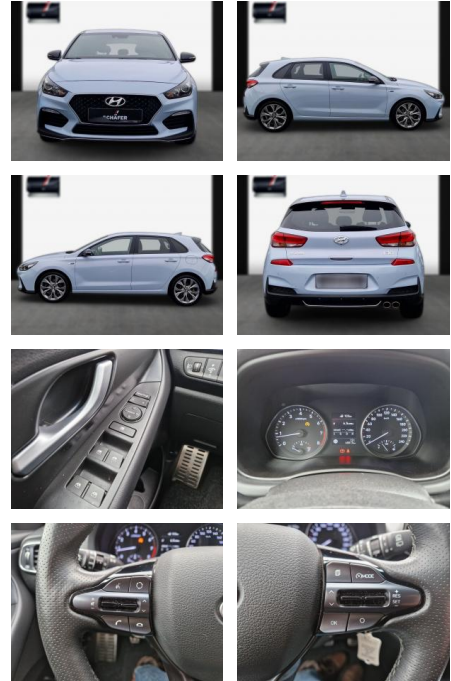

SA13-KJ08153Angebotsnr.:

Erstzulassung:	Kilometer:	Farbe:	Leistung:	Kraftstoffart:
28.05.2019	68.900	Diverse	kW / 0 PS	Benzin

PREIS
17.260 €

FINANZIERUNGSBEISPIEL

Laufzeit: 72 Monate Anzahlung: 25 %
Basis-Finanzierung:* Mtl. Rate:
Zielraten-Finanzierung:** **146 €**