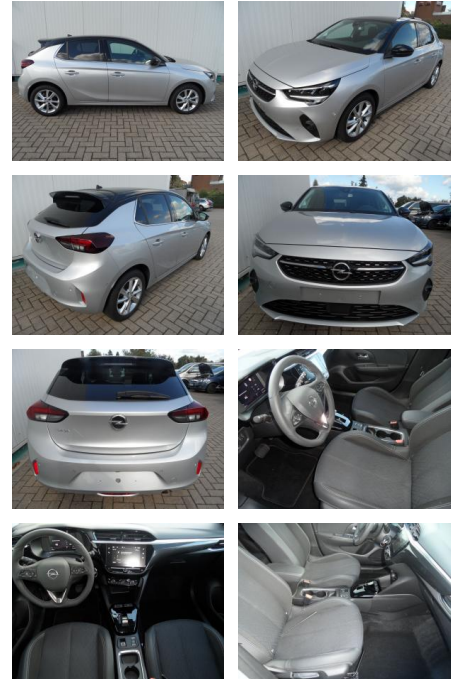

Erstzulassung:	Kilometer:	Farbe:	Leistung:	Kraftstoffart:
04.03.2023	15.900	Diverse	74 kW / 101 PS	Benzin

PREIS
18.500 €

FINANZIERUNGSBEISPIEL

Laufzeit: 72 Monate Anzahlung: 25 %
Basis-Finanzierung:* Mtl. Rate:
Zielraten-Finanzierung:** **157 €**

- 7"-Touchscreen
- DAB (digitaler Radioempfang)
- digitales Fahrerinfodisplay
- USB
- 180°-Rückfahrkamera
- Parkpilot vorne + hinten
- LED-Scheinwerfer
- Nebelscheinwerfer
- Klimaautomatik
- el. Fensterheber vorne + hinten
- Alufelgen 16 Zoll mit Allwetterreifen
- Sitzhöhenverstellung links + rechts
- Sitzheizung
- abgeflachtes Lederlenkrad
- Ex-Mietfahrzeug
- Kopfstützen hinten
- Tempomat
- Bordcomputer
- Lichtsensor
- Regensensor
- Mittelarmlehne