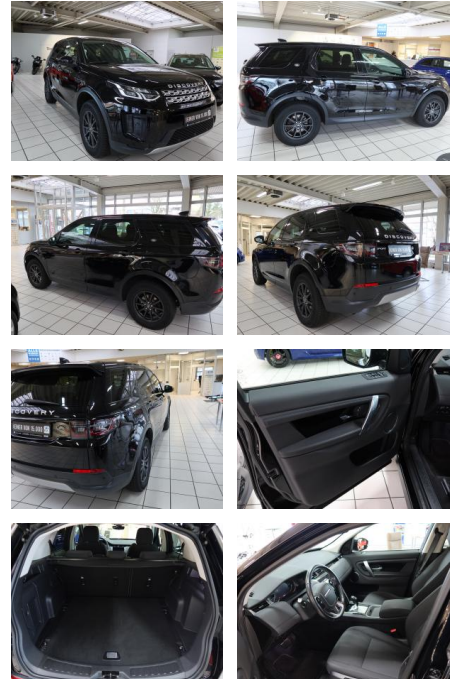

AW19-LH866214 **Angebotsnr.:**

Erstzulassung:	Kilometer:	Farbe:	Leistung:	Kraftstoffart:
02.07.2020	58.900	Schwarz	110 kW / 150 PS	Diesel

PREIS
29.120 €

FINANZIERUNGSBEISPIEL
Laufzeit: 72 Monate Anzahlung: 25 %
Basis-Finanzierung:* Mtl. Rate:
Zielraten-Finanzierung:** **247 €**