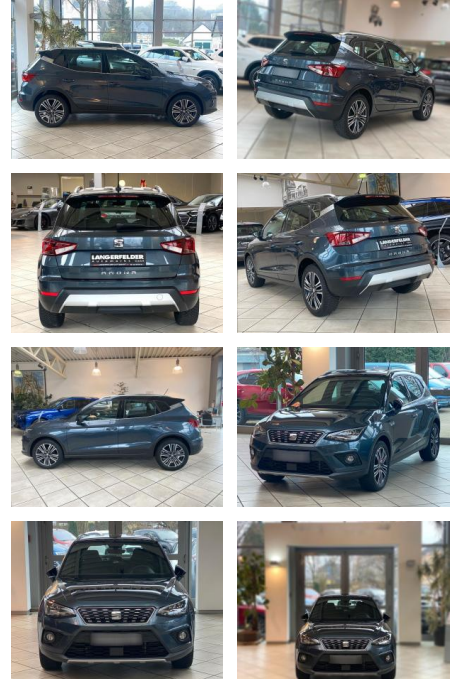

Erstzulassung:	Kilometer:	Farbe:	Leistung:	Kraftstoffart:
29.09.2020	83.772	Diverse	70 kW / 95 PS	Diesel

PREIS
17.680 €

FINANZIERUNGSBEISPIEL
Laufzeit: 72 Monate Anzahlung: 25 %
Basis-Finanzierung:* Mtl. Rate:
Zielraten-Finanzierung:** **150 €**