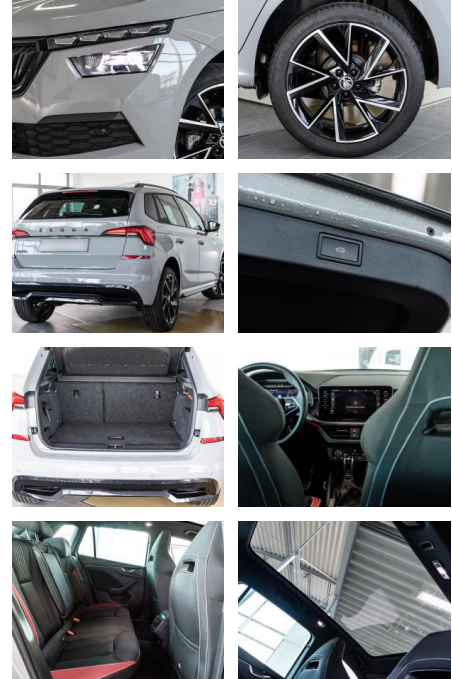

## Skoda Kamiq 1.5 "Monte Carlo"+LED+KAM+PANO

AS86-VTI2411/ATZ/BEHR..

Erstzulassung:	Kilometer:	Farbe:	Leistung:	Kraftstoffart:
10.10.2021	31.700	Diverse	110 kW / 150 PS	Benzin

**PREIS**  
**27.880 €**