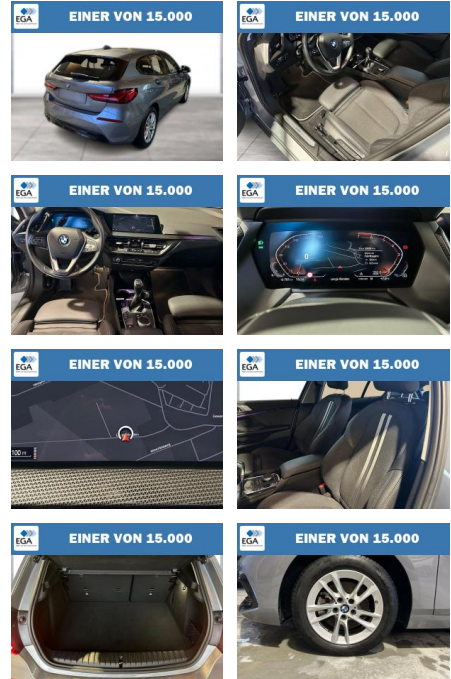

Erstzulassung:	Kilometer:	Farbe:	Leistung:	Kraftstoffart:
01.10.2022	20.934	Grau	100 kW / 136 PS	Benzin

PREIS	FINANZIERUNGSBEISPIEL	
26.640 €	Laufzeit: 72 Monate	Anzahlung: 25 %
	Basis-Finanzierung:**	Mtl. Rate: 226 €
	Zielraten-Finanzierung:**	Mtl. Rate: 226 €