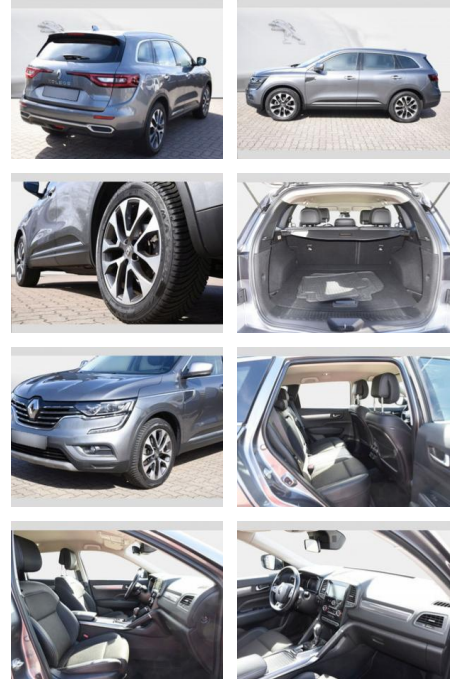

Ihr Ansprechpartner

Herr Vinzenz Enghart

E-Mail: v.enghart@autopark1.de

Telefon: 08065 906862

AutoPark GmbH
Malling 3 - 83104 Tuntenhausen - Tel.: 08065 / 906860

Renault Koleos Life

SD02-456 329686 Angebotsnr.:

Erstzulassung:	Kilometer:	Farbe:	Leistung:	Kraftstoffart:
10.07.2019	64.550	Diverse	130 kW / 177 PS	Diesel

PREIS
23.240 €

FINANZIERUNGSBEISPIEL
Laufzeit: 72 Monate   Anzahlung: 25 %
Basis-Finanzierung:*   Mtl. Rate:
Zielraten-Finanzierung:** **197 €**

* Basisfinanzierung: Anzahlung: 5.810 Euro, Laufzeit: 72 Monate, Nettodarlehen: 17.430 Euro, Gesamtbetrag: 27.418 Euro, Zinssätze: 7.71% Sollz. (gebunden), 7.99% eff.
** Zielratenfinanzierung: Anzahlung: 5.810 Euro, Laufzeit: 72 Monate, Nettodarlehen: 17.430 Euro, Zielrate: 11.620 Euro, Gesamtbetrag: 29.043 Euro, Zinssätze: 7.71% Sollz. (gebunden), 7.99% eff.,

Vermittlung für: Santander Consumer Bank
Repräsentatives Beispiel gem. § 17 Abs. 4 PAngV. Diese Finanzierungsangebote sind Beispiele. Gerne ermitteln wir für Sie Ihr individuelles Angebot.

Ausstattung

Sicherheit

- Notbremsassistent
- Reifendruckkontrollsystem

Multimedia

- USB
- Verkehrszeichenerkennung

Komfort

- Berganfahrassistent
- Lederlenkrad
- Keyless Entry

Weiteres

- Diesel
- Start Stop Automatik
- **Sonderausstattung: * Metallic-Lackierung**
- *** Reserverad als Notrad**
- *** Serienausstattung: * Airbag Beifahrerseite abschaltbar * Airbag Fahrer-/Beifahrerseite ***

- 0 Ltr. - 130 kW dCi Diesel FAP Energy *
- Nebelscheinwerfer mit Kurvenlicht
- statisch * Parkbremse elektrisch *
- Radioempfang digital (DAB) * Radstand 2710 mm * Raucher-Paket *
- Reifendruck-Kontrollsystem *
- Rußpartikelfilter * Rücksitzbank geteilt/klappbar (1/3-2/3) *
- Schadstoffarm nach Abgasnorm Euro 6 *
- Schalt-/Wählhebelgriff Leder *
- Seitenairbag vorn * Servolenkung geschwindigkeitsabhängig * Sitzbezug / Polsterung: Stoff / Leder-Optik * Sitze vorn mechan. verstellbar * Sonnenblenden mit Spiegel * Start/Stop-Anlage *
- Steckdose (12V-Anschluß) 2.Sitzreihe *
- Tagfahrlicht LED * Touchscreen (7 Zoll) * USB-Anschluss inkl.
- AUX-IN-Anschluss (Plug & Music) *
- Zentralverriegelung / Startanlage
- Handsfree Entry & Drive

STÄNDIG ÜBER 15.000 FAHRZEUGE IM BESTAND!