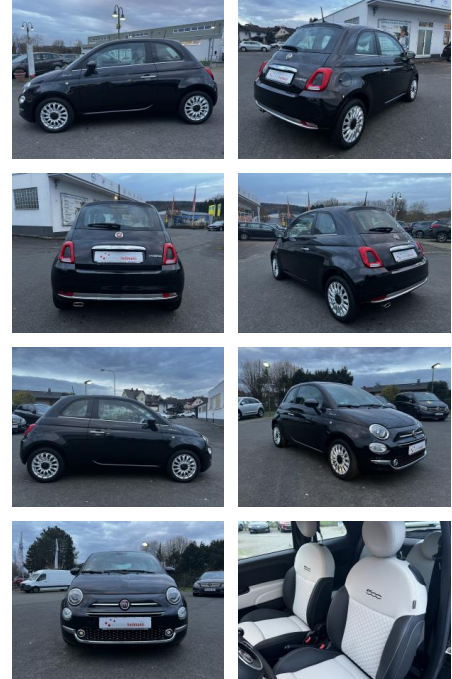

## Fiat 500 1.0 MildHyb. Dolcevita\*CarPlay\*Navi\*

ME00-213

Angebotsnr.:

Erstzulassung:	Kilometer:	Farbe:	Leistung:	Kraftstoffart:
29.09.2023	1.800	Schwarz	52 kW / 71 PS	Benzin

**PREIS**  
**17.470 €**