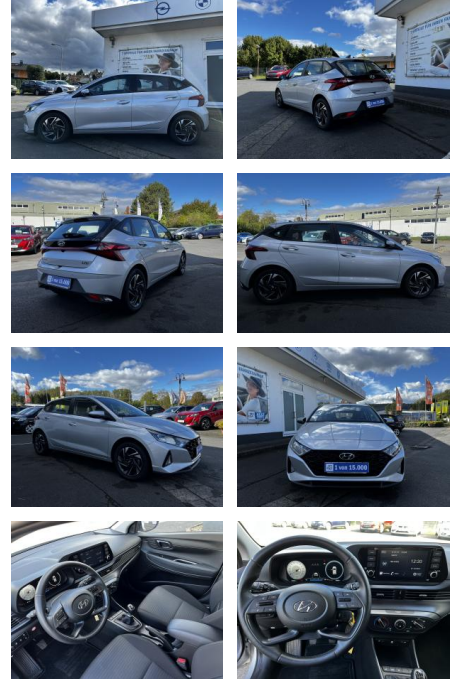

ME00-AH18-20Angebotsnr.:

Erstzulassung:	Kilometer:	Farbe:	Leistung:	Kraftstoffart:
12.09.2023	14.000	silber	74 kW / 101 PS	Benzin

PREIS
17.970 €

FINANZIERUNGSBEISPIEL
Laufzeit: 72 Monate Anzahlung: 25 %
Basis-Finanzierung:* Mtl. Rate:
Zielraten-Finanzierung:** **152 €**