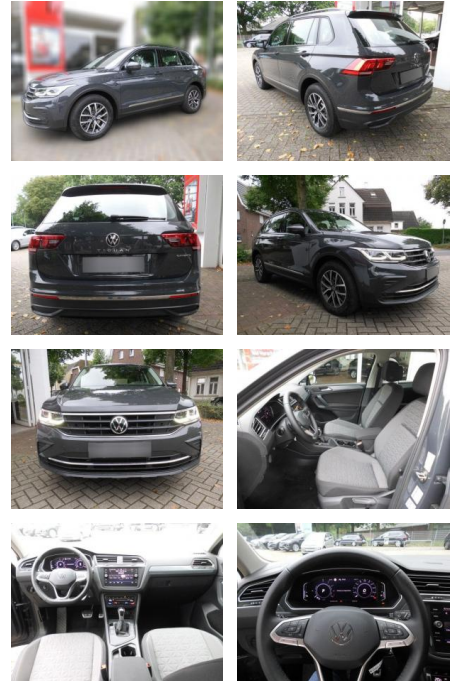

Volkswagen Tiguan 1.4 TSI

AS86-VTI 280 ~~190~~ **180** kW / 245 PS

Erstzulassung:	Kilometer:	Farbe:	Leistung:	Kraftstoffart:
11.06.2021	43.161	Diverse	180 kW / 245 PS	Hybrid

PREIS
32.210 €

FINANZIERUNGSBEISPIEL