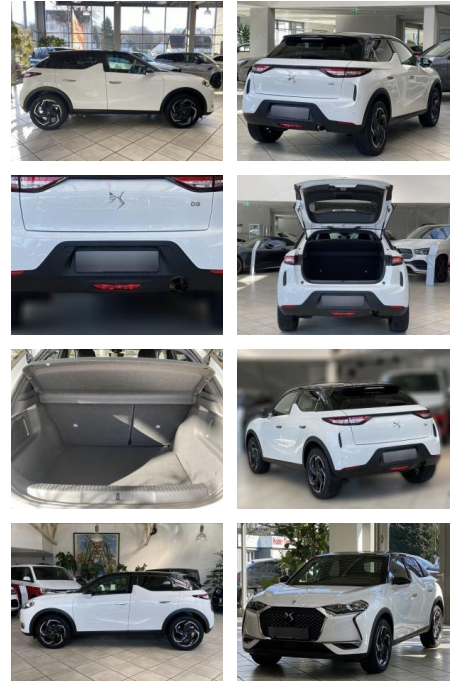

LA05-97-00875Angebotsnr.:

Erstzulassung:	Kilometer:	Farbe:	Leistung:	Kraftstoffart:
30.07.2020	22.300	Diverse	74 kW / 101 PS	Benzin

PREIS
17.680 €

FINANZIERUNGSBEISPIEL

Laufzeit: 72 Monate Anzahlung: 25 %
Basis-Finanzierung:* Mtl. Rate:
Zielraten-Finanzierung:** **150 €**

Exterieur

- LM-Felgen 7x18 (Shanghai)
- Seitenscheiben hinten und Heckscheibe dunkel getönt
- Sonderlackierung Polar-Weiß
- **Karosserie: 5-türig**

STÄNDIG ÜBER 15.000 FAHRZEUGE IM BESTAND!