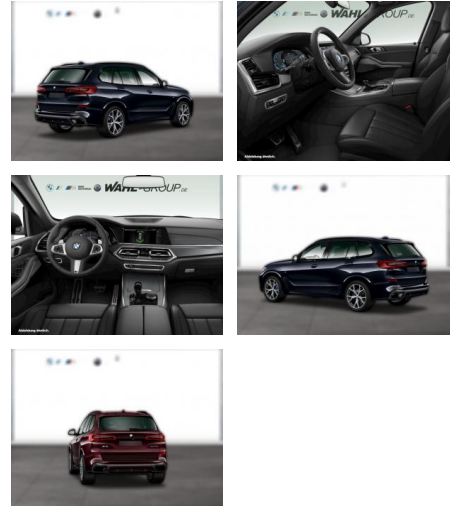

## BMW X5 xDrive30d M Sportpaket HUD Laser 21

WG00-239913 Angebotsnr.:

Erstzulassung:	Kilometer:	Farbe:	Leistung:	Kraftstoffart:
01.08.2022	40.826	Schwarz	210 kW / 286 PS	Diesel

**PREIS**  
**69.800 €**