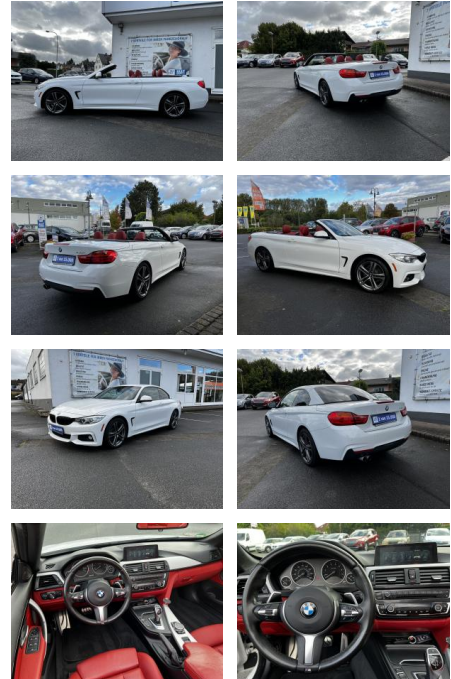

Erstzulassung:	Kilometer:	Farbe:	Leistung:	Kraftstoffart:
12.09.2016	82.000	Weiß	185 kW / 252 PS	Benzin

PREIS
24.370 €

FINANZIERUNGSBEISPIEL

Laufzeit: 72 Monate Anzahlung: 25 %
Basis-Finanzierung:* Mtl. Rate:
Zielraten-Finanzierung:** **206 €**