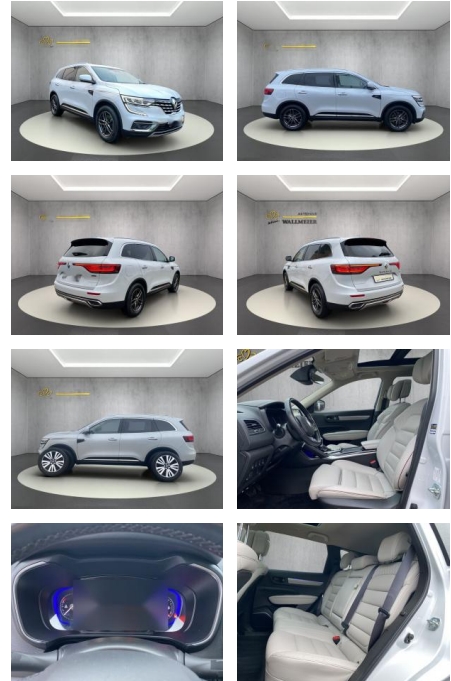

Erstzulassung:	Kilometer:	Farbe:	Leistung:	Kraftstoffart:
11.02.2022	40.500	Diverse	135 kW / 184 PS	Diesel

PREIS
33.120 €

FINANZIERUNGSBEISPIEL

Laufzeit: 72 Monate Anzahlung: 25 %
Basis-Finanzierung:* Mtl. Rate:
Zielraten-Finanzierung:** **281 €**