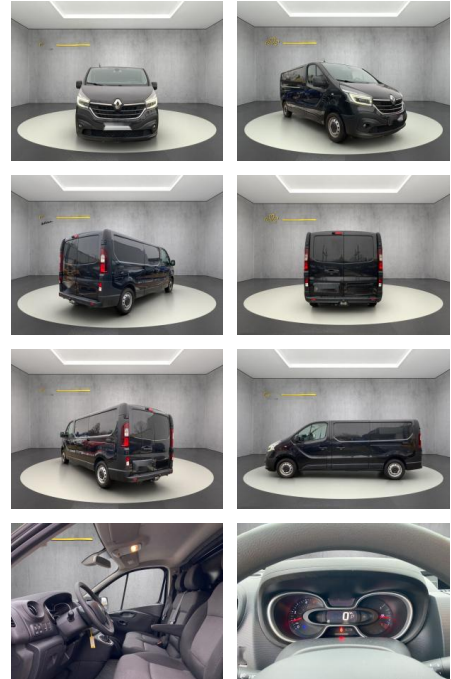

Ihr Ansprechpartner

Herr Vinzenz Enghart

E-Mail: v.enghart@autopark1.de
Telefon: 08065 906862

AutoPark GmbH
Mailing 3 - 83104 Tuntenhausen - Tel.: 08065 / 906860

Renault Trafic Kasten L2H1 3

WS04-M_Wa7246860301

Erstzulassung:	Kilometer:	Farbe:	Leistung:	Kraftstoffart:
10.09.2020	34.200	Diverse	107 kW / 145 PS	Diesel

PREIS
27.970 €

FINANZIERUNGSBEISPIEL
Laufzeit: 72 Monate   Anzahlung: 25 %
Basis-Finanzierung:*   Mtl. Rate:
Zielraten-Finanzierung:** **237 €**

* Basisfinanzierung: Anzahlung: 6.993 Euro, Laufzeit: 72 Monate, Nettodarlehen: 20.978 Euro, Gesamtbetrag: 32.999 Euro, Zinssätze: 7.71% Sollz. (gebunden), 7.99% eff.
** Zielratenfinanzierung: Anzahlung: 6.993 Euro, Laufzeit: 72 Monate, Nettodarlehen: 20.978 Euro, Zielrate: 13.985 Euro, Gesamtbetrag: 34.954 Euro, Zinssätze: 7.71% Sollz. (gebunden), 7.99% eff.,
Vermittlung für: Santander Consumer Bank
Repräsentatives Beispiel gem. § 17 Abs. 4 PAngV. Diese Finanzierungsangebote sind Beispiele. Gerne ermitteln wir für Sie Ihr individuelles Angebot.

Ausstattung

Multimedia

- USB

Komfort

- * Außenspiegel beheizbar *
- Außenspiegel elektr. * Bordcomputer *
- Colorverglasung * Einparkhilfe (PDC) mit Kamera * Einparkhilfe (PDC) Sensoren hinten * Elektr. Fensterheber *
- Innenraumfilter * keyless-Go *
- Klimaanlage * Lenksäule einstellbar *
- Mittelarmlehne * Multifunktionslenkrad *
- Nichtraucherfahrzeug * Pollenfilter *
- Sitzheizung * Tempomat *
- Zentralverriegelung mit Fernbedienung
- Multimedia / Radio / Navi: * Bluetooth
- Freisprecheinrichtung * DAB+ Digital Radio * Freisprecheinrichtung * USB
- Anschluss Licht: * LED-Scheinwerfer *
- Nebelscheinwerfer Sicherheit Airbags: *
- Beifahrerairbag * Fahrerairbag *

- Finanzierung oder Leasing möglich. *
- Eine riesen Auswahl weiterer Angebote finden Sie auf unseren Internetseiten. *
- Den genauen Ausstattungsumfang erhalten Sie von unserem Verkaufspersonal
- bitte kontaktieren Sie uns. *
- Änderungen
- Irrtümer und Zwischenverkauf vorbehalten.

Weiteres

- Diesel
- Start Stop Automatik
- •

STÄNDIG ÜBER 15.000 FAHRZEUGE IM BESTAND!