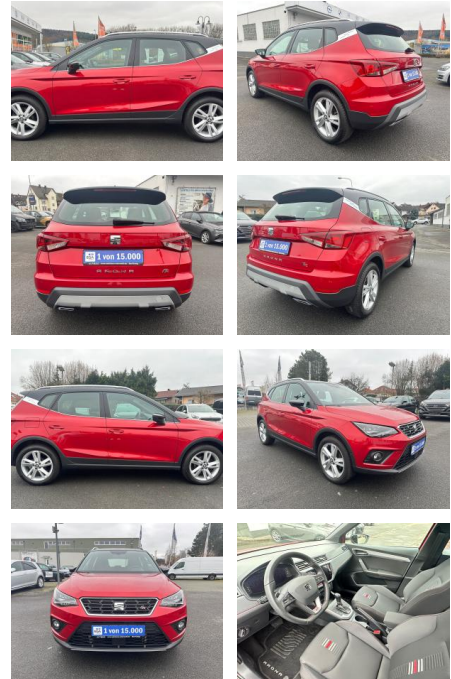

Seat Arona Seat Arona 1.0 TSI Kamera*SHZ*Navi

ME00-SH2412-A0030510

Erstzulassung:	Kilometer:	Farbe:	Leistung:	Kraftstoffart:	Verbr. komb.	CO2-Emission	CO2-Klasse (WLTP)
01.07.2021	29.000	Rot	81 kW / 110 PS	Benzin	6,2 l/100km	141 g/km	E