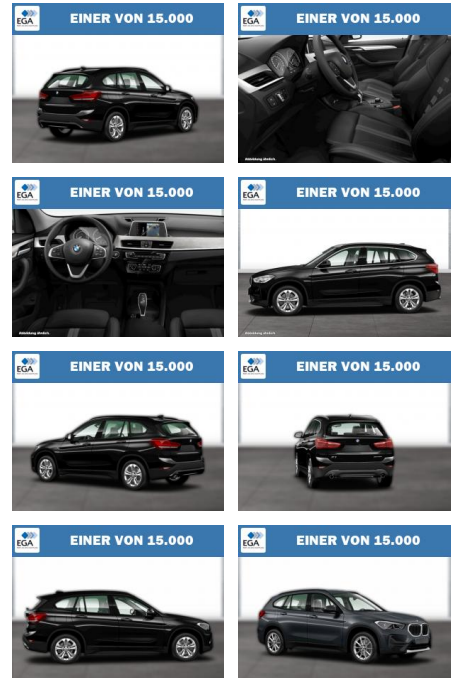

## BMW X1 xDrive20i ADVANTAGE AUT PARKASSIST

WG06-208468 Angebotsnr.:

# EINER VON 15.000

Erstzulassung:	Kilometer:	Farbe:	Leistung:	Kraftstoffart:
01.06.2019	49.000	Schwarz	141 kW / 192 PS	Benzin

**PREIS**  
**26.640 €**