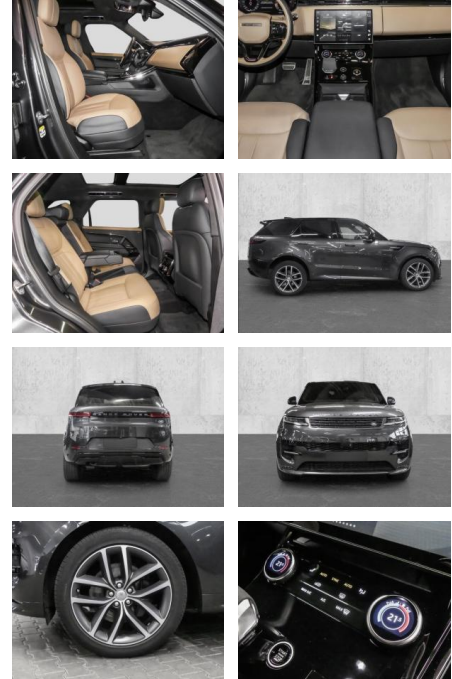

## Land Rover Range Rover Sport Autobiography D350

MA05-3081-24 Angebotsnr.:

| Erstzulassung: | Kilometer: | Farbe: | Leistung:       | Kraftstoffart: |
|----------------|------------|--------|-----------------|----------------|
| 01.03.2023     | 45.980     | Grau   | 257 kW / 349 PS | Diesel         |

### Multimedia

- Radio
- el. Sitzverstellung
- MP3 Anschluss
- Head UP Display
- Bluetooth