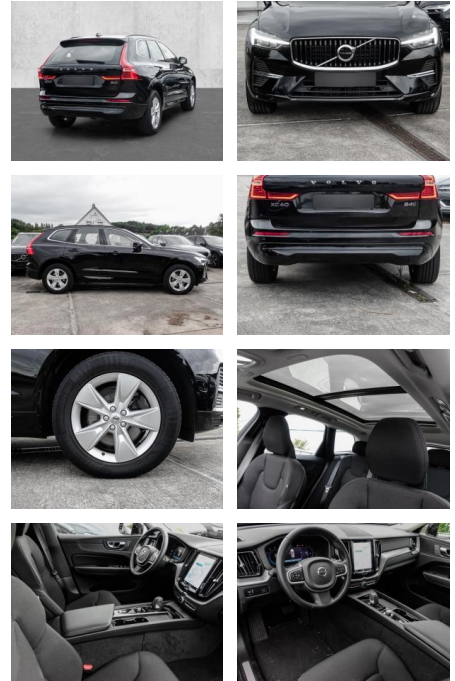

Erstzulassung:	Kilometer:	Farbe:	Leistung:	Kraftstoffart:
01.02.2022	57.279	Schwarz	145 kW / 197 PS	Diesel

PREIS
37.450 €

FINANZIERUNGSBEISPIEL

Laufzeit: 72 Monate Anzahlung: 25 %
Basis-Finanzierung:* Mtl. Rate:
Zielraten-Finanzierung:** **317 €**