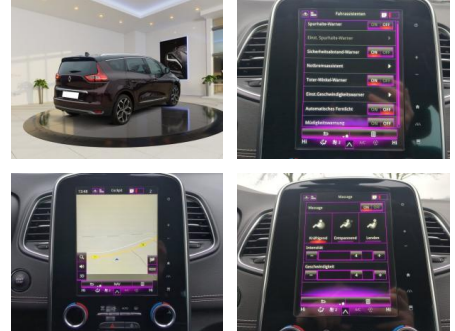

## Renault Grand Scenic TCe 160 EDC Intens

AB93-292898 **Angebotsnr.:**

Erstzulassung:	Kilometer:	Farbe:	Leistung:	Kraftstoffart:
22.11.2021	55.001	Rot	120 kW / 163 PS	Benzin

**PREIS**  
**26.750 €**

### Multimedia

- Radio
- Navigation mit Bildschirm
- MP3 Anschluss
- Head UP Display
- Bluetooth