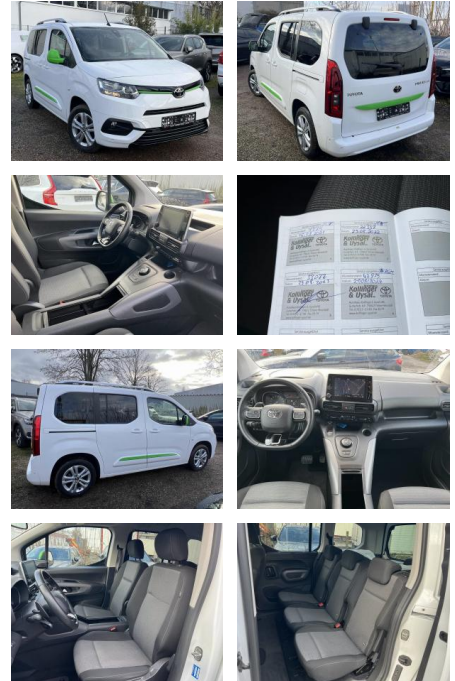

KK00-X-35172 Angebotsnr.:

Erstzulassung:	Kilometer:	Farbe:	Leistung:	Kraftstoffart:
01.09.2020	47.581	Weiß	96 kW / 131 PS	Diesel

PREIS
29.670 €

FINANZIERUNGSBEISPIEL

Laufzeit: 72 Monate Anzahlung: 25 %
Basis-Finanzierung:* Mtl. Rate:
Zielraten-Finanzierung:** **251 €**