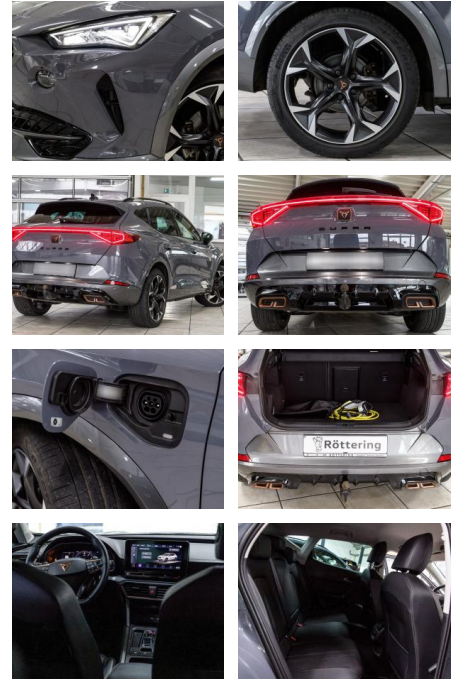

Ihr Ansprechpartner

Herr Ahmet Seren
E-Mail: a.seren@autopark1.de
Telefon: 08065 906852

AutoPark GmbH
Mailing 3 - 83104 Tuntenhausen - Tel.: 08065 / 906860

Cupra Formentor e-Hybrid DSG LED+AHK+APP+ACC

AS86-VTI DB 2022 136 Kd. Wippersteg

Erstzulassung:	Kilometer:	Farbe:	Leistung:	Kraftstoffart:
10.10.2022	34.450	Diverse	150 kW / 204 PS	Hybrid

PREIS
27.870 €

FINANZIERUNGSBEISPIEL

Laufzeit: 72 Monate   Anzahlung: 25 %
Basis-Finanzierung:*   Mtl. Rate:
Zielraten-Finanzierung:**   **236 €**

* Basisfinanzierung: Anzahlung: 6.968 Euro, Laufzeit: 72 Monate, Nettodarlehen: 20.903 Euro, Gesamtbetrag: 32.881 Euro, Zinssätze: 7.71% Sollz. (gebunden), 7.99% eff.
** Zielratenfinanzierung: Anzahlung: 6.968 Euro, Laufzeit: 72 Monate, Nettodarlehen: 20.903 Euro, Zielrate: 13.935 Euro, Gesamtbetrag: 34.829 Euro, Zinssätze: 7.71% Sollz. (gebunden), 7.99% eff.,

Vermittlung für: Santander Consumer Bank
Repräsentatives Beispiel gem. § 17 Abs. 4 PAngV. Diese Finanzierungsangebote sind Beispiele. Gerne ermitteln wir für Sie Ihr individuelles Angebot.

Ausstattung

Sicherheit

- Müdigkeitswarnsystem
- Notbremsassistent
- Notrufsystem
- Reifendruckkontrollsystem
- Spurhalteassistent

Multimedia

- Soundsystem
- USB
- Sprachsteuerung
- Touchscreen

Komfort

- Berganfahrassistent
- Beheizbare Frontscheibe
- Beheizbares Lenkrad
- Lederlenkrad
- Lordosenstütze
- Keyless Entry

Weiteres

- Schaltwippen
- Start Stop Automatik
- *Finanzierung zu Sonderkonditionen und Anzahlungnahme gern möglich.
- *Irrtümer
- Änderungen und Zwischenverkauf vorbehalten.
- *Sonderausstattung: Full Link (MirrorLink)
- Apple CarPlay und Android Auto) LM-Felgen 8x19 (Exclusive I
- schwarz / silber
- glanzgedreht) Sonderlackierung Exclusive "Graphengrau" 7 Lautsprecher Akustischer Fußgängerschutz
- Außensound (e-sound / AVAS) Außenspiegel elektr. verstell-
- heiz- und anklappbar mit Spiegelabsenkung und Welcome Light Bluetooth-Schnittstelle mit

- hochglänzend Einstiegsleisten (Aluminium) vorn
- beleuchtet Fahrassistenten-System: Fahrprofilwahl (CUPRA Drive Profile) Fahrassistenten-System: Pre-Crash-System Fensterzierleisten schwarz hochglänzend Heckleuchten Voll-LED mit dynamischem Lichtband (Infinite Light) Induktionsladeschale für Smartphone Sofix-Aufnahmen für Kindersitz an Rücksitz Klimaanlage Climatronic 3-Zonen Kombiinstrument digital (virtual cockpit) Kopf-Airbag-System Lendenwirbelstützen Sitze vorn Licht- und Sicht-Paket Notrufsystem Otto-Partikelfilter (OPF) Radioempfang digital (DAB+) Rücksitzlehnen umklappbar mit Fernriegelung im Kofferraum Schadstoffarm nach Abgasnorm Euro 6d Seitenairbag Seitenairbag vorn

STÄNDIG ÜBER 15.000 FAHRZEUGE IM BESTAND!