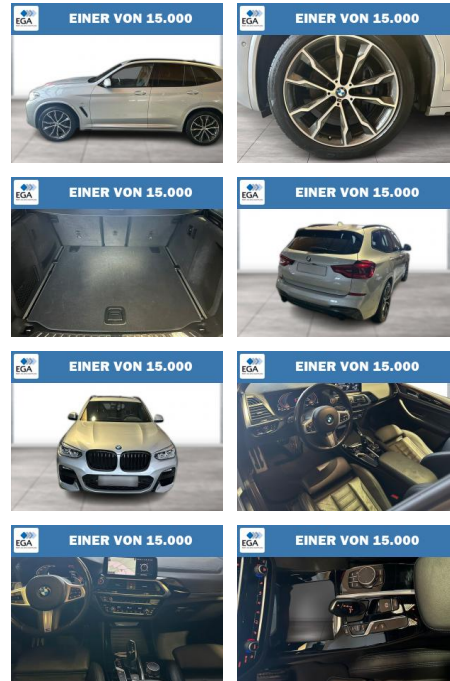

## BMW X3 xDrive30d M Sport AHK Panorama

WG08-232456 Angebotsnr.:

Erstzulassung:	Kilometer:	Farbe:	Leistung:	Kraftstoffart:
01.12.2021	84.041	Silber	210 kW / 286 PS	Diesel

PREIS	FINANZIERUNGSBEISPIEL
<b>46.210 €</b>	Laufzeit: 72 Monate      Anzahlung: 25 % Basis-Finanzierung:*      Mtl. Rate: Zielraten-Finanzierung:** <b>391 €</b>