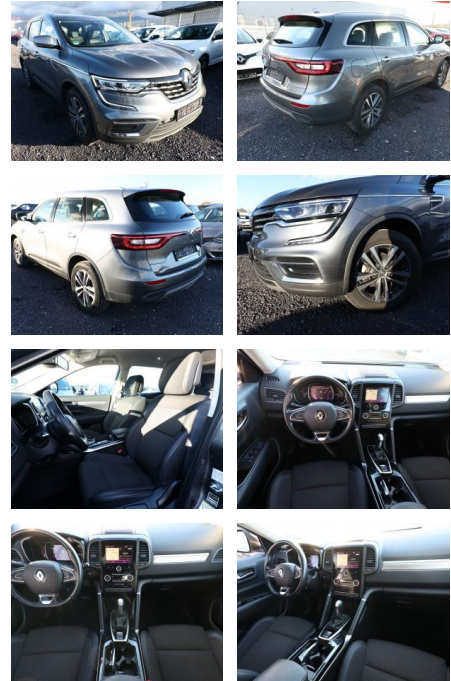

AT27-GW-ABO **Angebotsnr.:**

Erstzulassung:	Kilometer:	Farbe:	Leistung:	Kraftstoffart:
21.12.2022	16.100		116 kW / 158 PS	Benzin

PREIS
25.860 €

FINANZIERUNGSBEISPIEL

Laufzeit: 72 Monate Anzahlung: 25 %
Basis-Finanzierung:* Mtl. Rate:
Zielraten-Finanzierung:** **219 €**

- Metallic-Lackierung
- LM-Felgen 18 Zoll
- Reifen 225/60 R18
- Audiosystem 3D Sound by Arkamys (8 Lautsprecher)
- Fahrassistenz-System: Notbrems-Assistent (Fahrassistenz-System: Fußgängererkennung)
- Außenspiegel Wagenfarbe
- Automatische Türverriegelung
- Blinkleuchten LED in Außenspiegel integriert
- Fensterzierleisten verchromt
- Frontscheibe Akustikglas
- Geschwindigkeits-Begrenzeranlage
- Handschuhfach beleuchtet
- Heckscheibe heizbar
- Karosserie: 5-türig
- Kühlergrill verchromt
- Lenksäule (Lenkrad) höhenverstellbar

- Lenksäule (Lenkrad) längsverstellbar
- Mittelarmlehne hinten mit Fach
- Modellpflege
- Motor 1
- 3 Ltr. - 116 kW TCE
- Otto-Partikelfilter (GPF)
- Parkbremse elektrisch
- Radioempfang digital (DAB)
- Radstand 2710 mm
- Raucher-Paket
- Reifen-Reparaturkit
- Schadstoffarm nach Abgasnorm Euro 6d
- Schalt-/Wählhebelgriff Leder
- Sitzbezug / Polsterung: Stoff / Leder-Optik
- Sitze vorn mechan. verstellbar
- Sonnenblenden mit Spiegel
- Steckdose (12V-Anschluß) 2.Sitzreihe
- Touchscreen (7
- 0 Zoll)
- Audio-Navigationssystem R-Link 2 mit