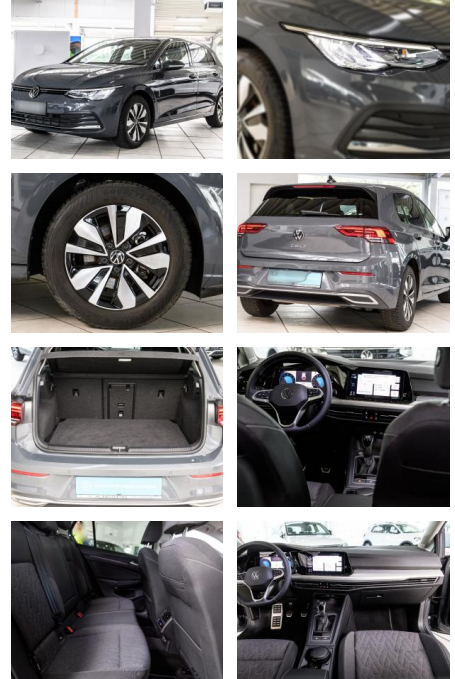

VERKAUFT

Erstzulassung: 09.06.2023 **Kilometer:** 23.054 **Farbe:** **Leistung:** 110 kW / 150 PS **Kraftstoffart:** Benzin

PREIS
23.860 €

FINANZIERUNGSBEISPIEL
Laufzeit: 72 Monate Anzahlung: 25 %
Basis-Finanzierung:* Mtl. Rate:
Zielraten-Finanzierung:** **202 €**