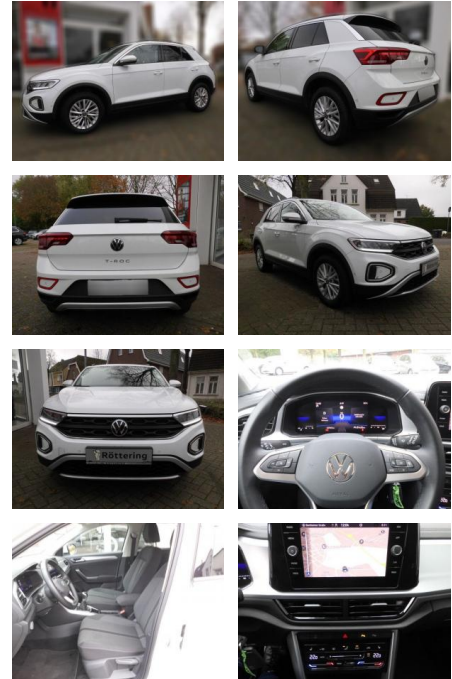

Erstzulassung:	Kilometer:	Farbe:	Leistung:	Kraftstoffart:
09.01.2024	22.849		81 kW / 110 PS	Benzin

PREIS
23.760 €

FINANZIERUNGSBEISPIEL

Laufzeit: 72 Monate Anzahlung: 25 %
Basis-Finanzierung:* Mtl. Rate:
Zielraten-Finanzierung:** **201 €**