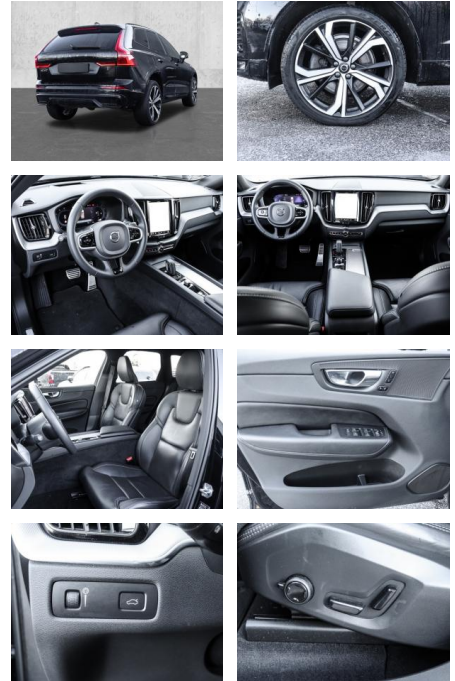

MA05-2007-25 Angebotsnr.:

| Erstzulassung: | Kilometer: | Farbe: | Leistung: | Kraftstoffart: |
|----------------|------------|---------|-----------------|----------------|
| 01.12.2021 | 65.801 | Schwarz | 145 kW / 197 PS | Diesel |