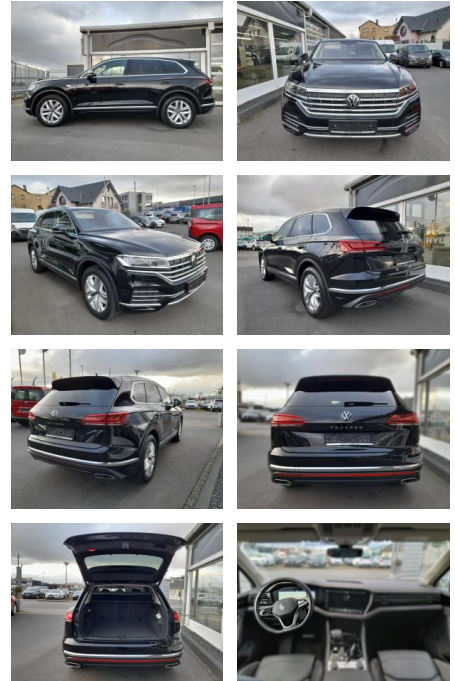

Erstzulassung:	Kilometer:	Farbe:	Leistung:	Kraftstoffart:
12.05.2023	43.200	Diverse	170 kW / 231 PS	Diesel

PREIS
56.720 €

FINANZIERUNGSBEISPIEL

Laufzeit: 72 Monate Anzahlung: 25 %
Basis-Finanzierung:* Mtl. Rate:
Zielraten-Finanzierung:** **480 €**