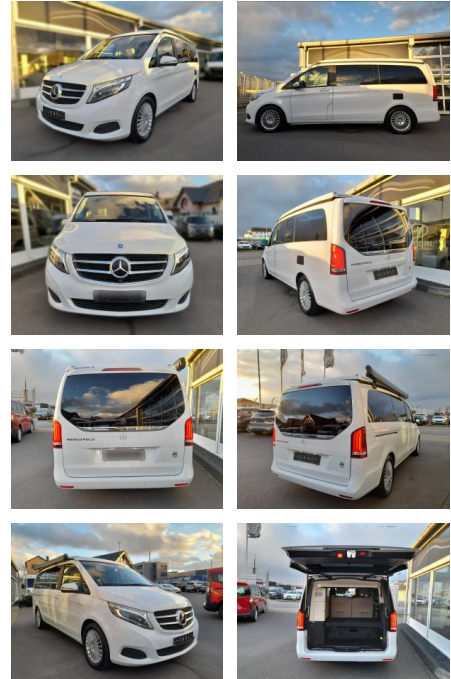

Erstzulassung:	Kilometer:	Farbe:	Leistung:	Kraftstoffart:
12.05.2017	97.000	Diverse	140 kW / 190 PS	Diesel

PREIS
51.570 €

FINANZIERUNGSBEISPIEL

Laufzeit: 72 Monate Anzahlung: 25 %
Basis-Finanzierung:* Mtl. Rate:
Zielraten-Finanzierung:** **437 €**

- Notbremsassistent
- Reifendruckkontrollsystem
- Spurhalteassistent

Komfort

- Lederlenkrad

Weiteres

- Mittelsitzgruppe
- Rundsitzgruppe
- Markise
- Diesel
- **Mercedes Vito 250d**
- 140/190 PS Automatik
- "Marco Polo Edition "
- Euro6 Adblue
- deutsches Fahrzeug mit Top Ausstattung
- sehr gepflegter Zustand
- mit Camping Ausstattung
- inkl " Standheizung + Easy UP "elektr