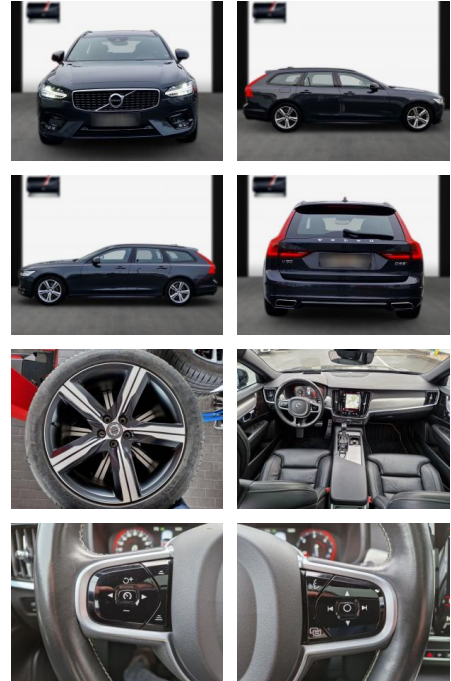

SA13-L114271 Angebotsnr.:

Erstzulassung:	Kilometer:	Farbe:	Leistung:	Kraftstoffart:
11.07.2020	72.900	Diverse	173 kW / 235 PS	Diesel

PREIS
38.270 €

FINANZIERUNGSBEISPIEL

Laufzeit: 72 Monate Anzahlung: 25 %
Basis-Finanzierung:* Mtl. Rate:
Zielraten-Finanzierung:** **324 €**