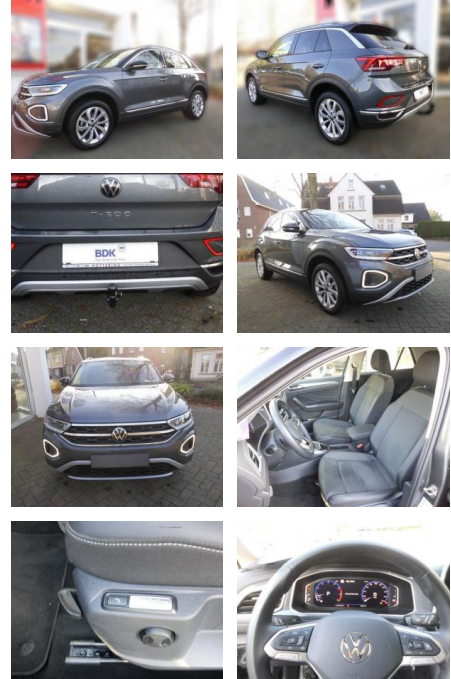

VERKAUFT

Erstzulassung: 10.01.2024 **Kilometer:** 20.000 **Farbe:** **Leistung:** 110 kW / 150 PS **Kraftstoffart:** Benzin

PREIS
31.330 €

FINANZIERUNGSBEISPIEL

Laufzeit: 72 Monate Anzahlung: 25 %
Basis-Finanzierung:* Mtl. Rate:
Zielraten-Finanzierung:** **265 €**