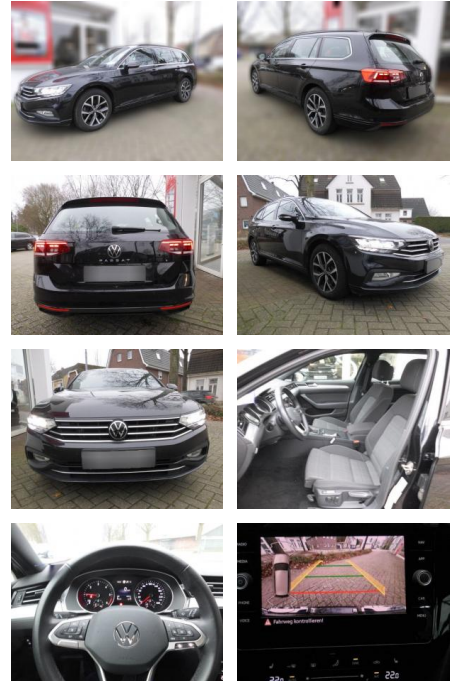

## Volkswagen Passat Variant 2.0 TDI

AS86-VTI 247 Motorpl. Nr.:

Erstzulassung:	Kilometer:	Farbe:	Leistung:	Kraftstoffart:
10.06.2022	50.000		147 kW / 200 PS	Diesel

**PREIS**  
**29.430 €**

**FINANZIERUNGSBEISPIEL**  
Laufzeit: 72 Monate      Anzahlung: 25 %  
Basis-Finanzierung:\*      Mtl. Rate:  
Zielraten-Finanzierung:\*\* **249 €**