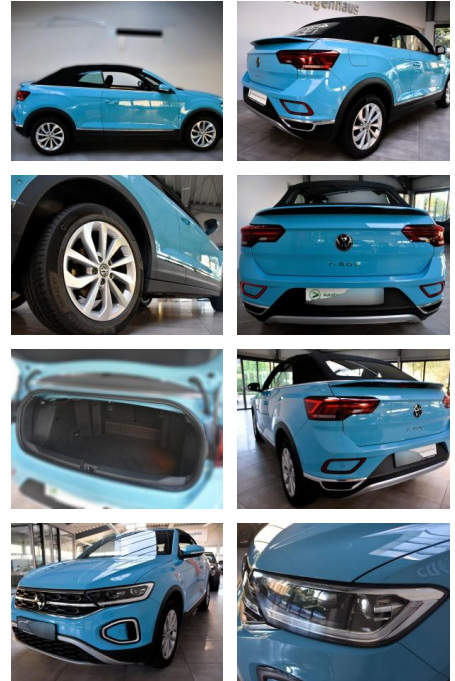

AH78-3812 **Angebotsnr.:**

Erstzulassung:	Kilometer:	Farbe:	Leistung:	Kraftstoffart:
10.10.2022	13.874	Diverse	81 kW / 110 PS	Benzin

PREIS
24.980 €

FINANZIERUNGSBEISPIEL

Laufzeit: 72 Monate Anzahlung: 25 %
Basis-Finanzierung:* Mtl. Rate:
Zielraten-Finanzierung:** **212 €**