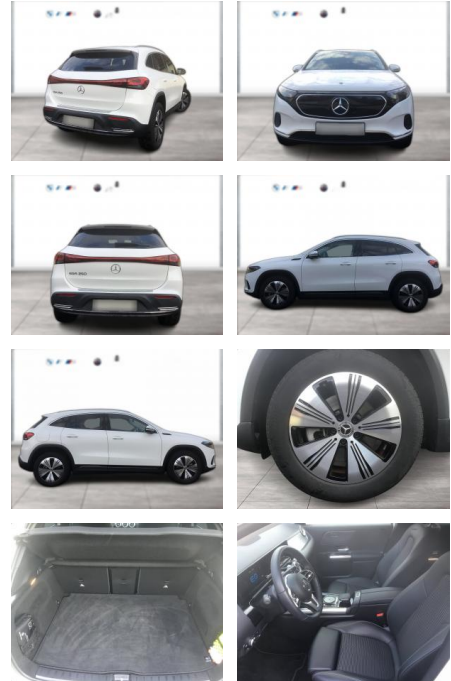

WG01-264202 Angebotsnr.:

Erstzulassung:	Kilometer:	Farbe:	Leistung:	Kraftstoffart:
01.01.2022	23.000	Weiß	95 kW / 129 PS	Elektro

PREIS
30.450 €

FINANZIERUNGSBEISPIEL

Laufzeit: 72 Monate Anzahlung: 25 %
Basis-Finanzierung:* Mtl. Rate:
Zielraten-Finanzierung:** **258 €**