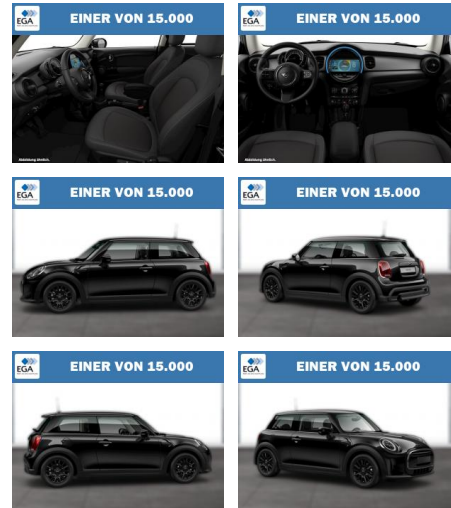

Erstzulassung:	Kilometer:	Farbe:	Leistung:	Kraftstoffart:
01.12.2021	45.513	Schwarz	75 kW / 102 PS	Benzin

PREIS
19.430 €

FINANZIERUNGSBEISPIEL

Laufzeit: 72 Monate Anzahlung: 25 %
Basis-Finanzierung:* Mtl. Rate:
Zielraten-Finanzierung:** **165 €**