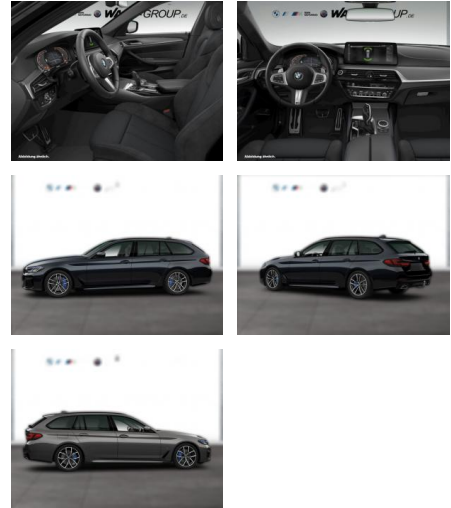

BMW 530d xDrive TOURING M SPORT LC PRO

WG05-230592 Angebotsnr.:

Erstzulassung:	Kilometer:	Farbe:	Leistung:	Kraftstoffart:
01.09.2021	75.100	Schwarz	210 kW / 286 PS	Diesel

PREIS
44.150 €

FINANZIERUNGSBEISPIEL