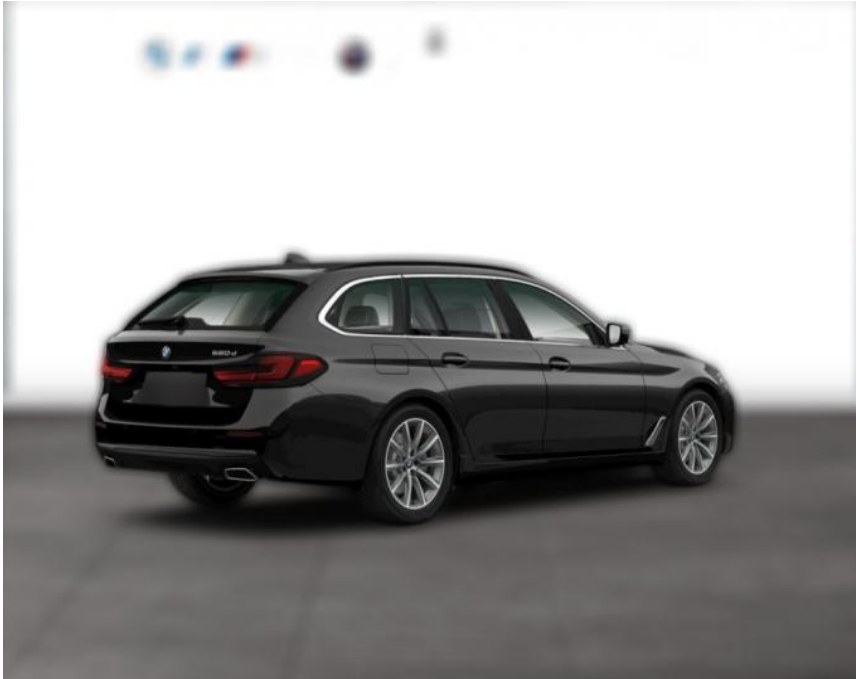

BMW 530d xDrive TOURING M SPORT LC PRO

WG05-230592 Angebotsnr.:

Erstzulassung:	Kilometer:	Farbe:	Leistung:	Kraftstoffart:
01.09.2021	75.100	Schwarz	210 kW / 286 PS	Diesel

PREIS
44.150 €

FINANZIERUNGSBEISPIEL