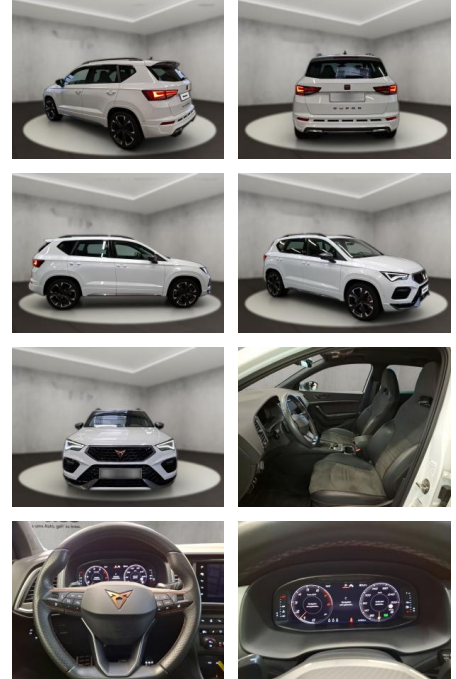

Seat Ateca

AH54-12252 **Angebotsnr.:**

Erstzulassung:	Kilometer:	Farbe:	Leistung:	Kraftstoffart:
04.05.2021	42.984	Weiß	221 kW / 300 PS	Benzin

PREIS
32.210 €

FINANZIERUNGSBEISPIEL

Laufzeit: 72 Monate Anzahlung: 25 %
Basis-Finanzierung:* Mtl. Rate:
Zielraten-Finanzierung:** **273 €**