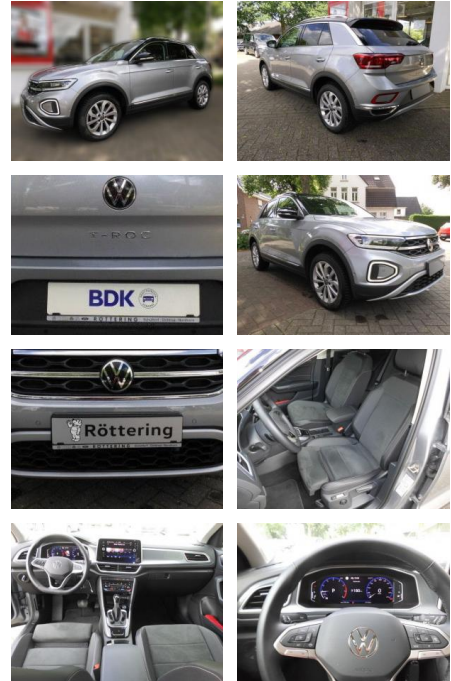

Erstzulassung:	Kilometer:	Farbe:	Leistung:	Kraftstoffart:
10.12.2023	24.154		110 kW / 150 PS	Benzin

PREIS
30.150 €

FINANZIERUNGSBEISPIEL

Laufzeit: 72 Monate Anzahlung: 25 %
Basis-Finanzierung:* Mtl. Rate:
Zielraten-Finanzierung:** **255 €**