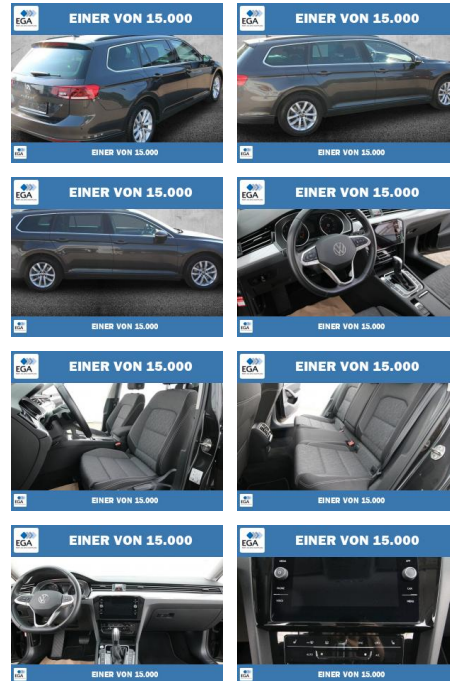

PW01-51614-07Angebotnr.:

Erstzulassung:	Kilometer:	Farbe:	Leistung:	Kraftstoffart:
01.03.2023	58.585	Grau	110 kW / 150 PS	Benzin

PREIS
27.370 €

FINANZIERUNGSBEISPIEL

Laufzeit: 72 Monate Anzahlung: 25 %
Basis-Finanzierung:* Mtl. Rate:
Zielraten-Finanzierung:** **232 €**