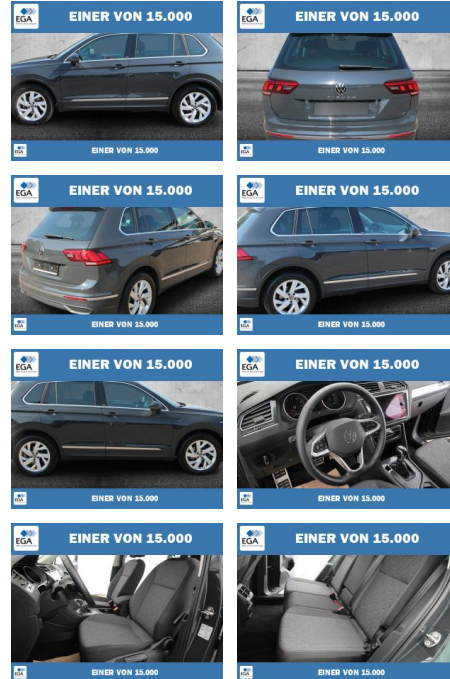

PW01-57331-07 Angebotsnr.:

Erstzulassung:	Kilometer:	Farbe:	Leistung:	Kraftstoffart:
01.03.2023	47.998	Grau	110 kW / 150 PS	Benzin

PREIS
31.080 €

FINANZIERUNGSBEISPIEL

Laufzeit: 72 Monate Anzahlung: 25 %
Basis-Finanzierung:* Mtl. Rate:
Zielraten-Finanzierung:** **263 €**