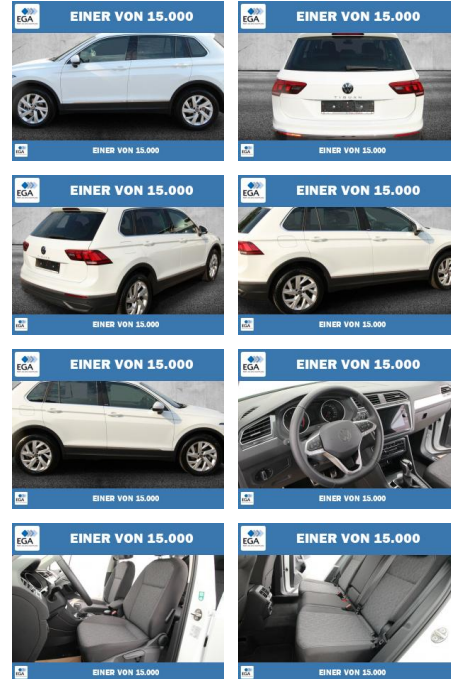

Ihr Ansprechpartner

Herr Ahmet Seren
E-Mail: a.seren@autopark1.de
Telefon: 08065 906852

AutoPark GmbH
Mailling 3 - 83104 Tuntenhausen - Tel.: 08065 / 906860

Volkswagen Tiguan 1.5 TSI 7-DSG Move LED+KAMERA

PW01-52437-1 **Angebotsnr.:**

Erstzulassung:	Kilometer:	Farbe:	Leistung:	Kraftstoffart:
01.03.2023	46.502	Weiß	110 kW / 150 PS	Benzin

PREIS	FINANZIERUNGSBEISPIEL
31.080 €	Laufzeit: 72 Monate Anzahlung: 25 % Basis-Finanzierung:* Mtl. Rate: Zielraten-Finanzierung:** 263 €